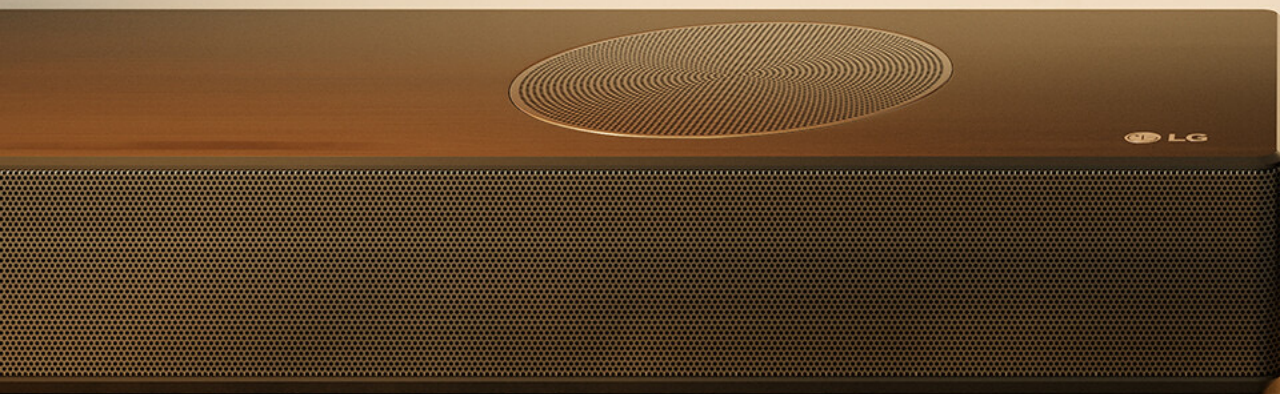

Chromecast (SL9Y/SP9A)

Відтворення музики з популярних додатків через бездротову мережу. Просто відкрийте програму з підтримкою Chromecast, таке як Spotify, натисніть кнопку поділитися, і саундбар LG відтворить його миттєво.

 Chromecast built-in

Airplay 2 (SP9A) ✨

Ви можете відтворювати музику, знаходити відповіді, слухати подкасти та легко керувати саундбаром з вашого iPhone, iPad або Macbook за допомогою технології AirPlay 2.