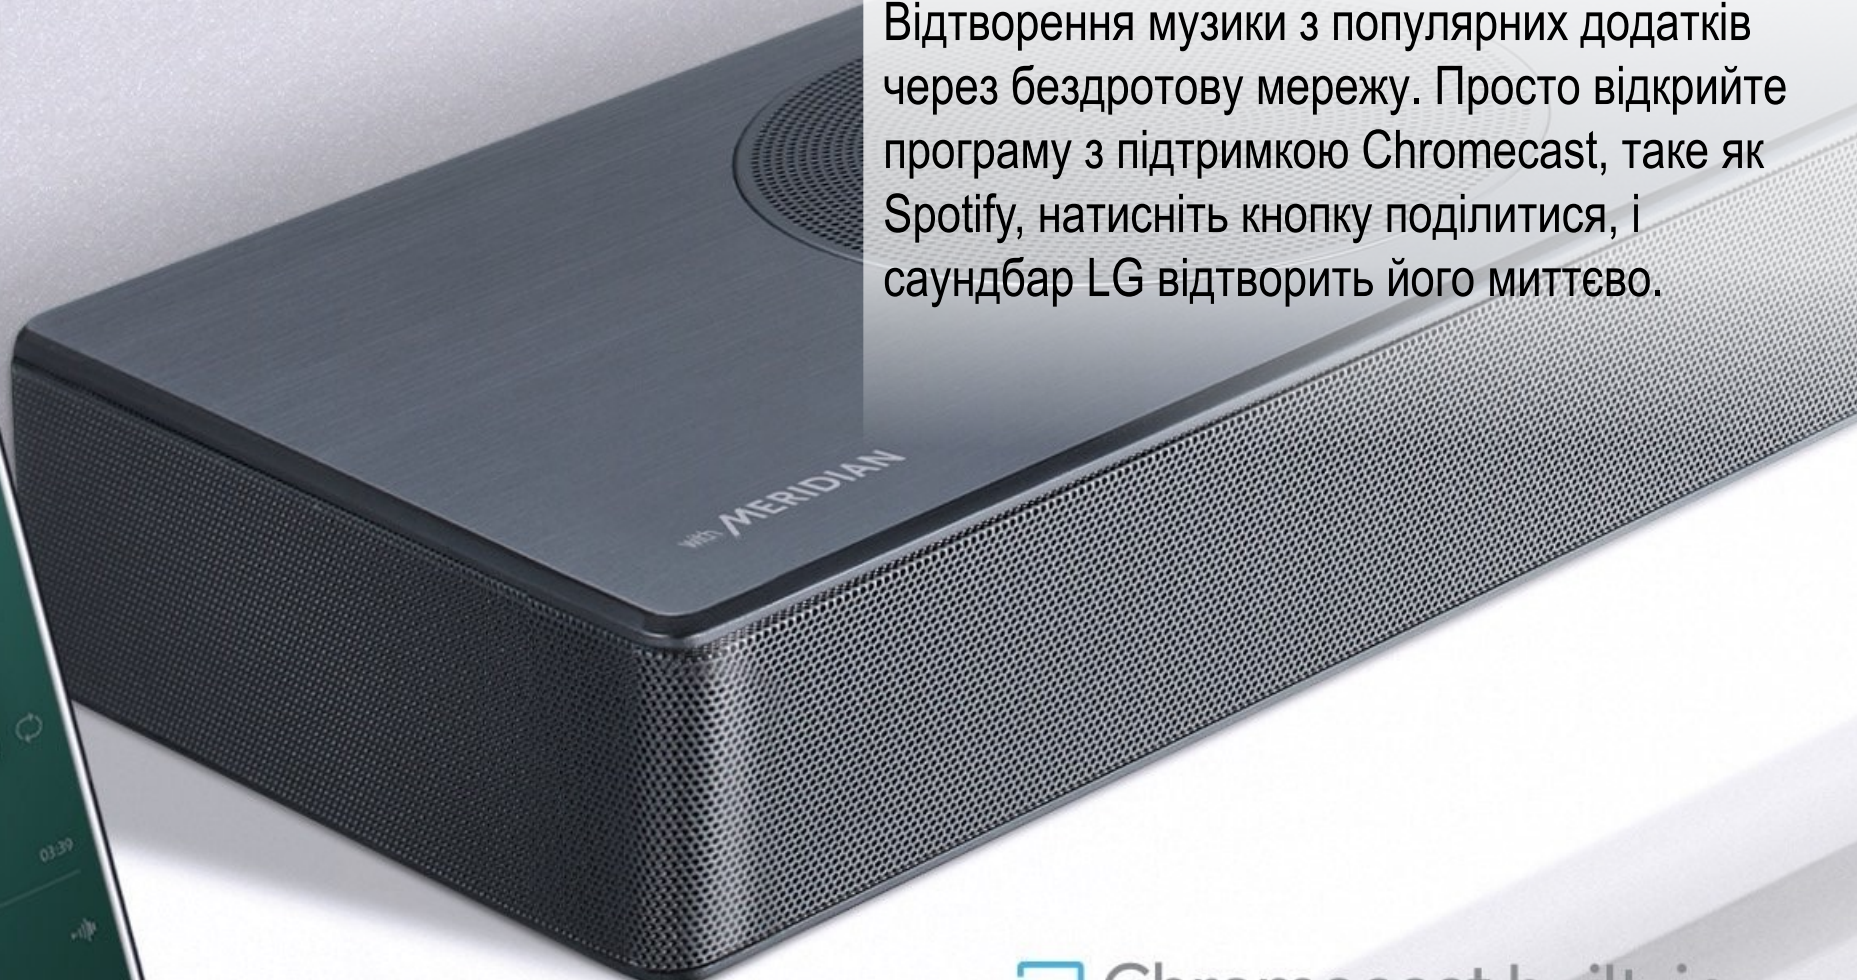

Chromecast (SL9Y/SP9A)

Відтворення музики з популярних додатків через бездротову мережу. Просто відкрийте програму з підтримкою Chromecast, таке як Spotify, натисніть кнопку поділитися, і саундбар LG відтворить його миттєво.