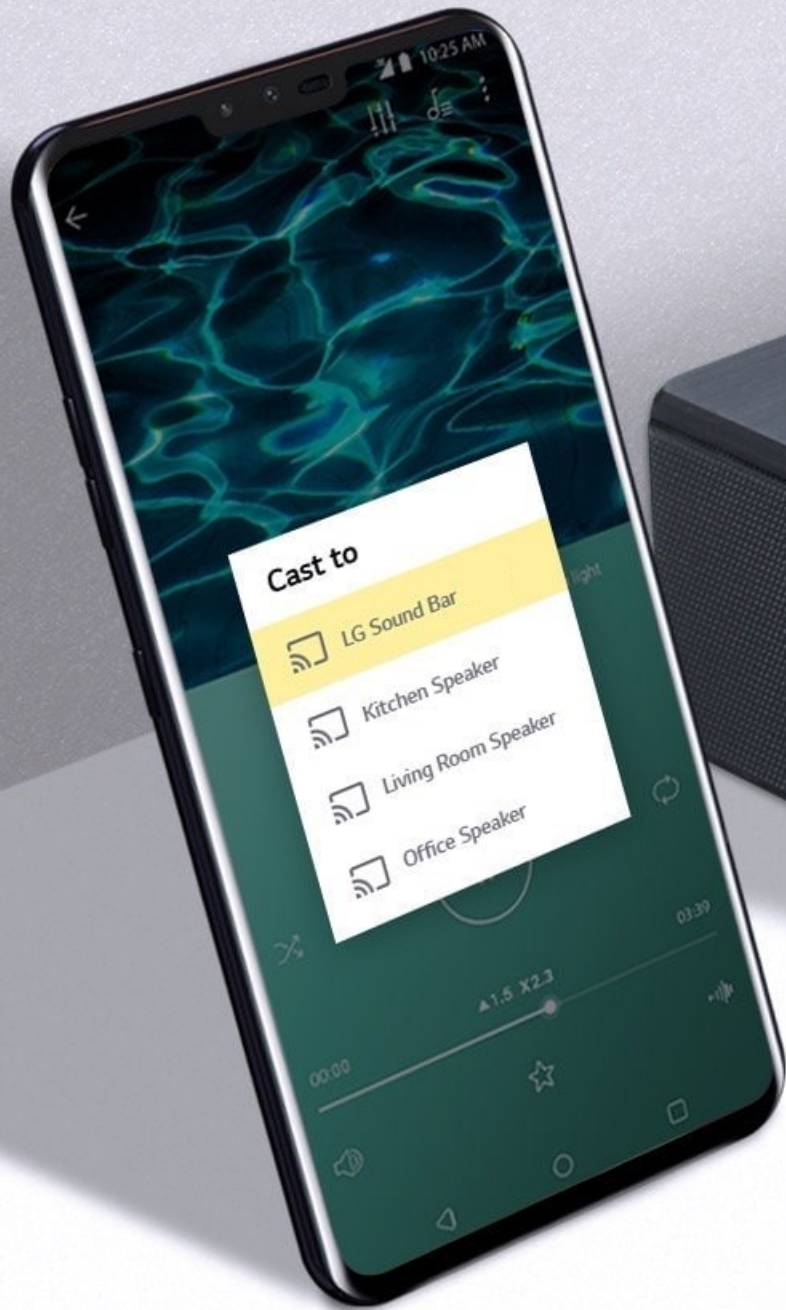

Телевізор LG

Саундбар LG

Керування за допомогою пульта від телевізора LG

Використовуйте всі можливості, що були спеціально розроблені для максимальної сумісності. Ви можете керувати потужністю, гучністю й навіть режимами звуку саундбару просто за допомогою пульта дистанційного керування від телевізора LG — це максимально зручно.