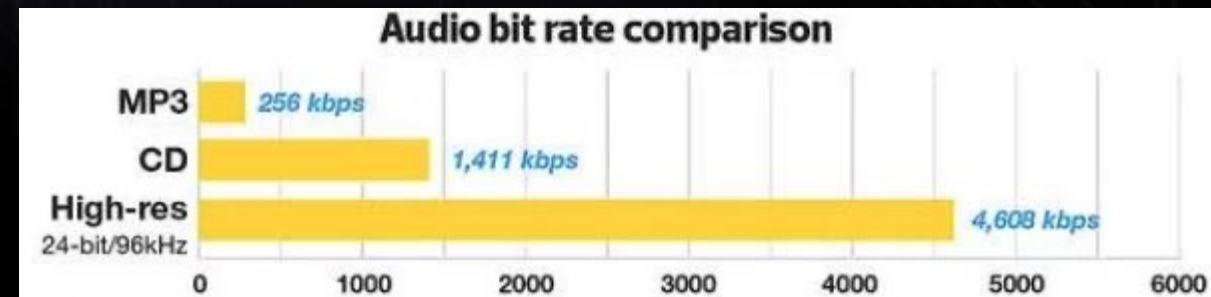

 Dolby Atmos

 dts x.

Hi-Res AUDIO

Розширена технологія обробки звуку забезпечує студійні стандарти звучання програвання без втрат, аудіо високої роздільної здатності:

- 24 біт / 96 кГц (SN5R / SL5Y/SP7Y)
- 24 біт / 192 кГц (SL9Y/SP9Y/GX).

Технологія обробки звуку перетворює аудіо стандартної чіткості на якість високої роздільної здатності. Таким чином, навіть при відтворенні вихідного файлу не високої якості ви отримуєте максимально чистий і об'ємний звук.