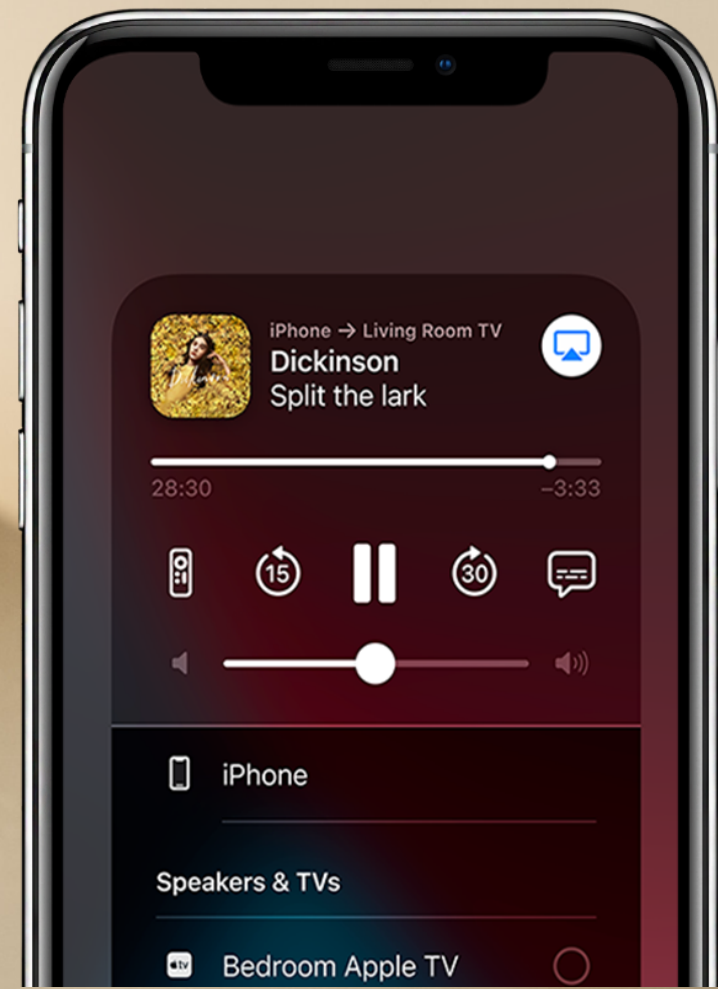

Chromecast (SL9Y/SP9A)

Відтворення музики з популярних додатків через бездротову мережу. Просто відкрийте програму з підтримкою Chromecast, таке як Spotify, натисніть кнопку поділитися, і саундбар LG відтворить його миттєво.

 Chromecast built-in

Airplay 2 (SP9A) ✨

Ви можете відтворювати музику, знаходити відповіді, слухати подкасти та легко керувати саундбаром з вашого iPhone, iPad або Macbook за допомогою технології AirPlay 2.

Works with

Apple AirPlay

Звук, налаштований саме для вашої оселі (SP9A) ✨

Інтелектуальна технологія коригування звуку відповідно до приміщення (AI Room Calibration) визначає оптимальну конфігурацію саундбару для вашого приміщення. Установлюйте свій саундбар, знаючи, що йому по силі справитись з незначними спотворення звуку через предмети інтер'єру лише за 15 секунд.

Додаток для телефону LG Sound Bar

Ексклюзивний додаток LG Sound Bar дозволяє налаштовувати і управляти різними функціями саундбарів LG.

За допомогою цієї програми користувач може налаштовувати різні функції і управляти звуковими ефектами на LG Soundbar.